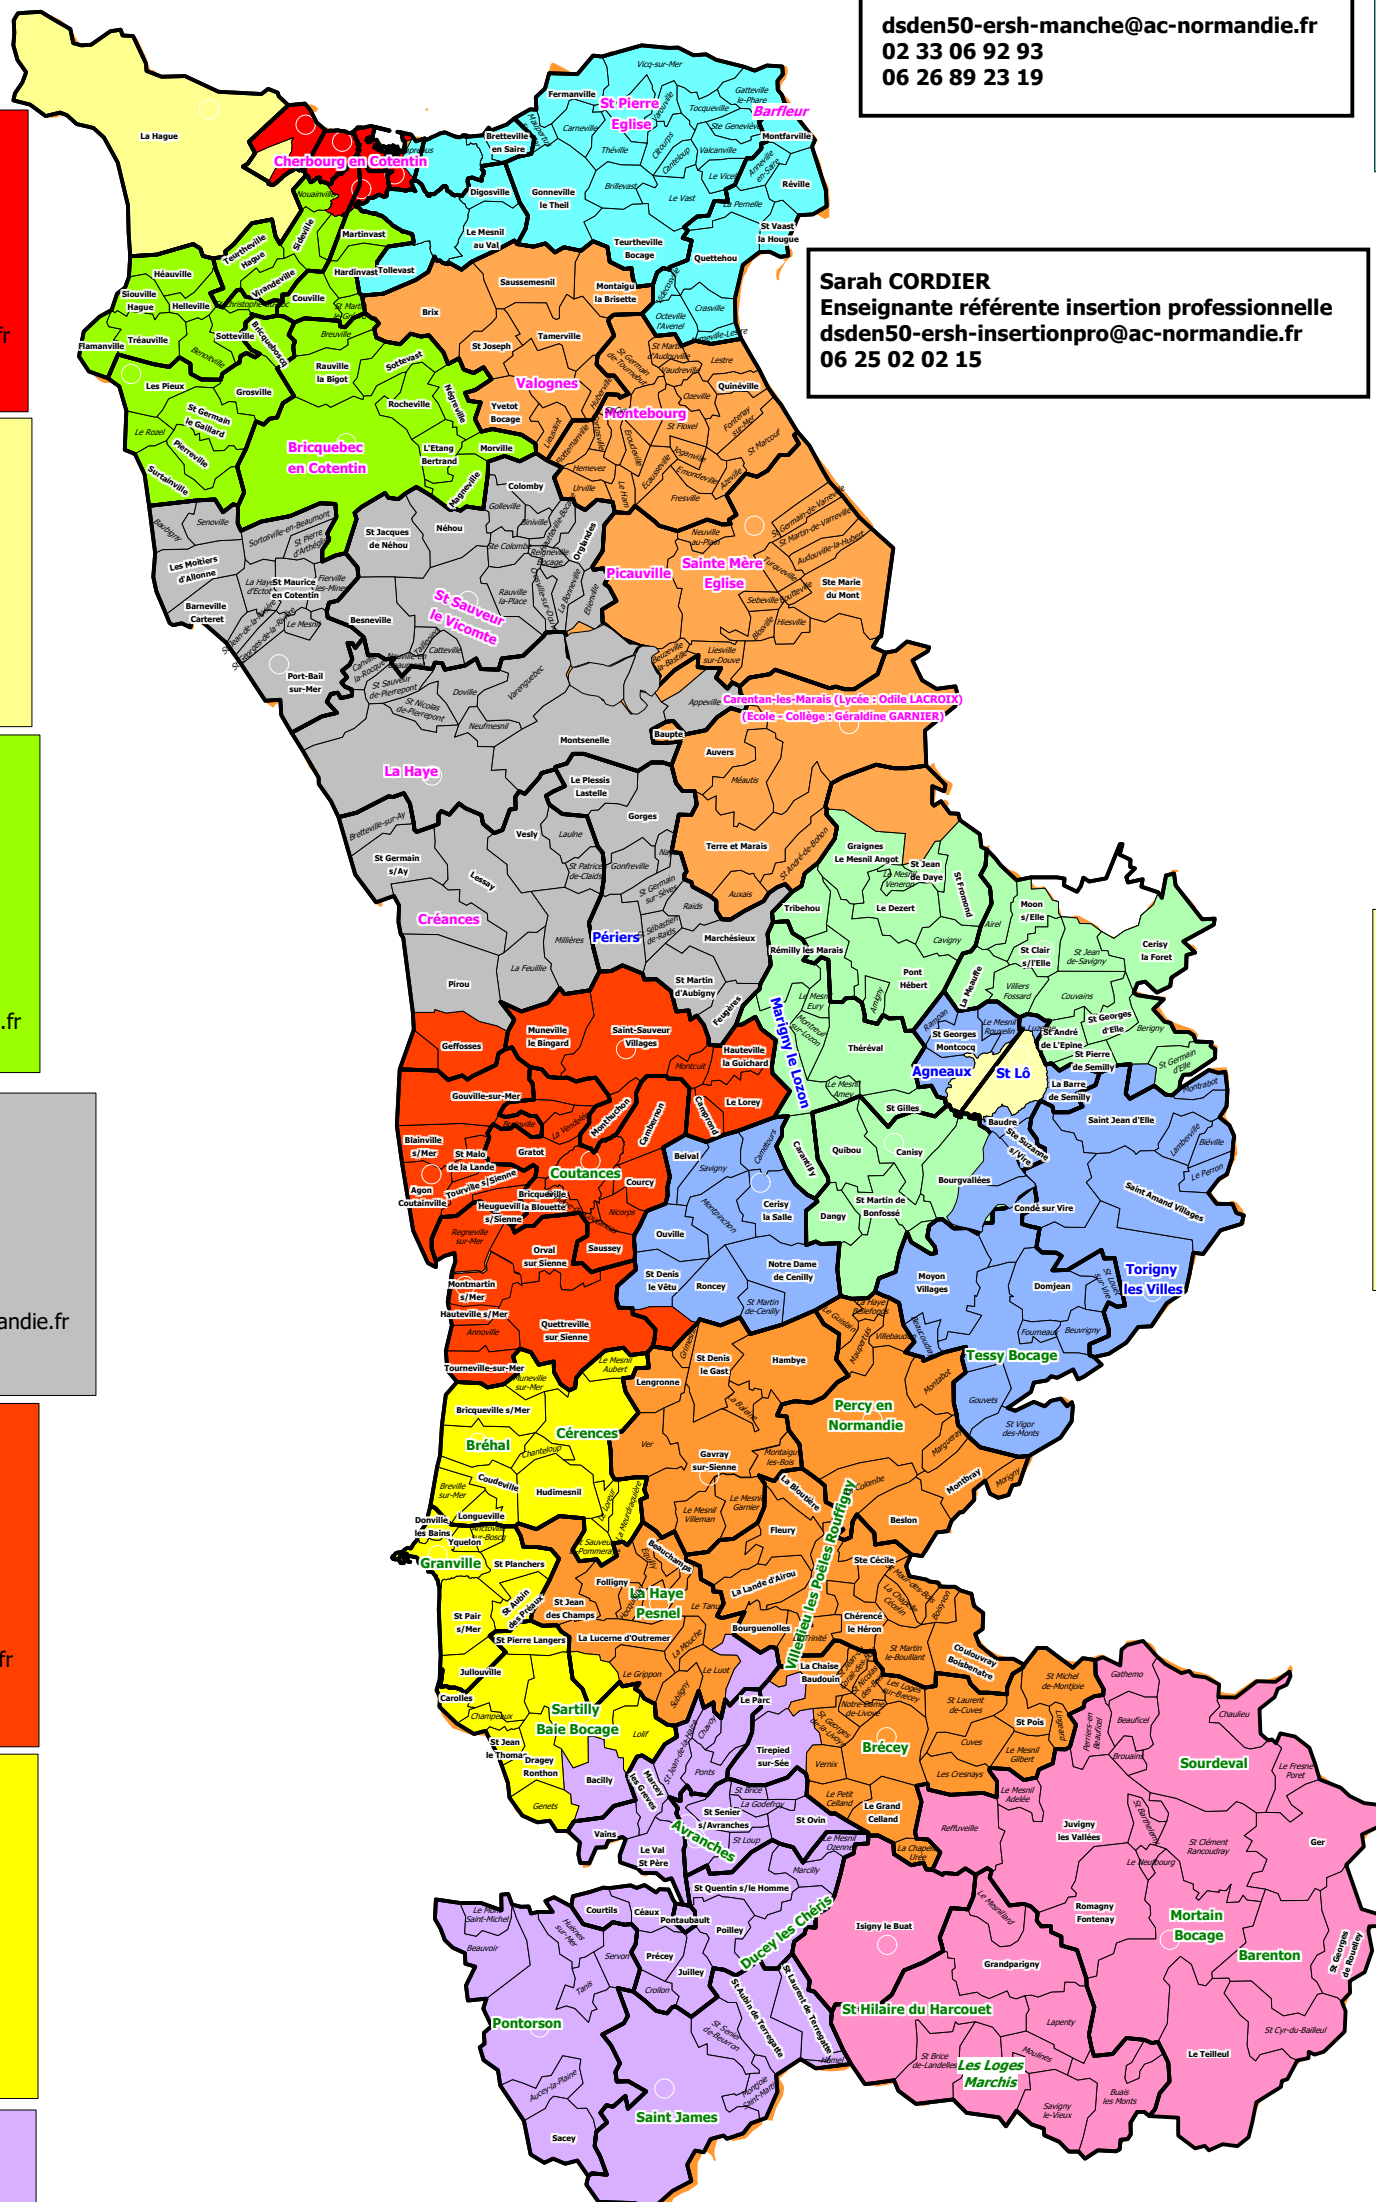

Secteurs des enseignants référents année scolaire 2023/2024

contour des secteurs de collège

Enseignante Référente Départementale
Gaëlle TOUILLEUX
 D.S.D.E.N. de la Manche
 12 rue de la Chancellerie
 50000 SAINT LO
 dsden50-ersh-manche@ac-normandie.fr
 02 33 06 92 93
 06 26 89 23 19